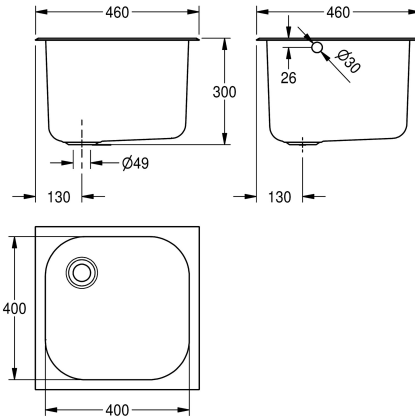

### KWC-No.

**3600005239**

**3600005240**

Dimensioni 460 x 300 x 460 mm (L x A x P)

SIRIUS piccolo lavello con profilo bordato per installazione sul piano, in acciaio inox con finitura satinata, spessore 1,2 mm, dimensioni della vasca 400 x 300 x 400 mm. Il lavello ha un profilo da 30 mm con scarico da 38 mm troppopieno. Senza fori rubinetteria (da installare sul piano o a parete), dimensioni per l'incasso 410 x 410

mm, clip di fissaggio sono incluse. Non include scarico, tappo, catena e kit per troppopieno.

Dimensioni vasca 400 x 300 x 400 mm (L x H x P)  
Dimensioni esterne 460 x 300 x 460 mm (L x H x P)

### Dati tecnici

Altezza vasca

300 mm

Profondità orizzontale della vasca

400 mm

Larghezza vasca

400 mm

Materiale

Acciaio inox

Profondità totale

460 mm

Altezza totale

300 mm

Larghezza complessiva

460 mm