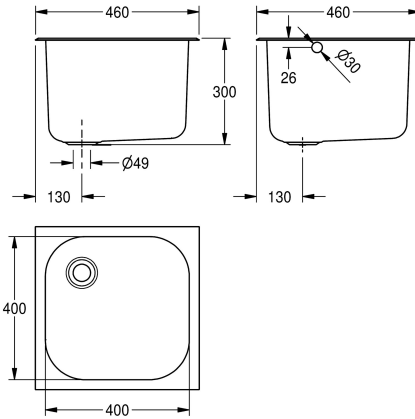

### KWC-No.

**3600005239**

**3600005240**

Afmetingen 460 x 300 x 460 mm (B x H x D)

SIRIUS kleine inbouwkuip voor inbouw in een werkblad, roestvrij staal met satijnen afwerking, materiaaldikte 1,2 mm, komafmeting 400 x 300 x 400 mm. De kom heeft een rand van 30 mm en is voorbereid voor een afvoer en overloop van 38 mm. Er zijn geen kraangaten, dus kranen moeten door het werkblad of aan de muur worden gemonteerd. De uitsparing moet 410 x 410 mm zijn.

Bevestigingsclips zijn inbegrepen. Exclusief afvoer, stop, ketting en overloop.

Afmetingen kom 400 x 300 x 400 mm (b x h x d)

Afmetingen 460 x 300 x 460 mm (B x H x D)

### Technical Data

Kuip - kuip diepte

300 mm

Kuip - diepte

400 mm

Kuip - breedte

400 mm

Materiaal

Roestvrij staal

Totale diepte

460 mm

Totale hoogte

300 mm

Totale breedte

460 mm