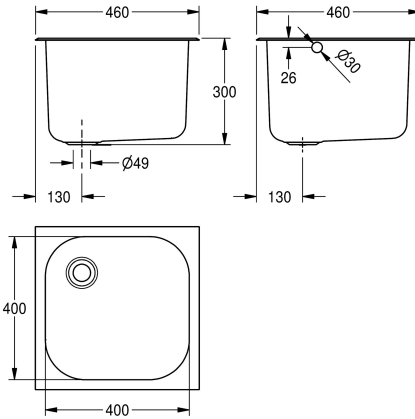

KWC SIRIUS Inbouwkuip

Modell-Linie: SIRIUS | C20133W
Wastafels | Wastafels

KWC-No.

3600005239

3600005240

Afmetingen 460 x 300 x 460 mm (B x H x D)

SIRIUS kleine inbouwkuip voor inbouw in een werkblad, roestvrij staal met satijnen afwerking, materiaaldikte 1,2 mm, komafmeting 400 x 300 x 400 mm. De kom heeft een rand van 30 mm en is voorbereid voor een afvoer en overloop van 38 mm. Er zijn geen kraangaten, dus kranen moeten door het werkblad of aan de muur worden gemonteerd. De uitsparing moet 410 x 410 mm zijn.

Bevestigungsclips zijn inbegrepen. Exclusief afvoer, stop, ketting en overloop.

Afmetingen kom 400 x 300 x 400 mm (b x h x d)

Afmetingen 460 x 300 x 460 mm (B x H x D)

Technical Data

Kuip - kuip diepte

300 mm

Kuip - diepte

400 mm

Kuip - breedte

400 mm

Materiaal

Roestvrij staal

Totale diepte

460 mm

Totale hoogte

300 mm

Totale breedte

460 mm