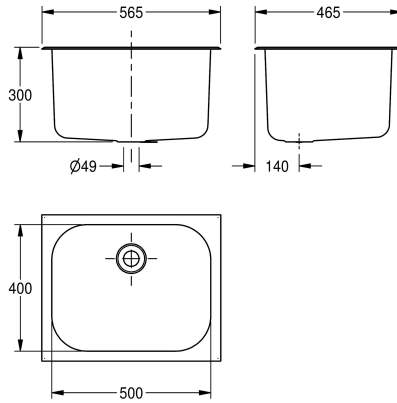

## KWC SIRIUS Vasca ad incasso

Modell-Linie: SIRIUS | C20150W  
Lavabi | Lavabi

### KWC-No.

**3600005241**

Vasca ad incasso, acciaio al nichel-cromo, superficie con finitura satinata, spessore materiale 0,9 mm, bordo girevole da 20 mm, con set troppopieno e profilo dello scarico da 38 mm, piletta di scarico centrale, graffette di fissaggio incluse. Piletta di scarico, tappi, catena e set troppopieno non compresi nella fornitura.

Dimensioni 565 x 300 x 465 mm (L x A x P)  
Dimensioni vasca 500 x 300 x 400 mm (L x A x P)  
Dimensioni ritaglio 510 x 410 mm (L x P)

NOTA: possibilmente il piano di lavoro deve essere dotato di un intaglio per il montaggio del set troppopieno.

### Dati tecnici

Altezza vasca	300 mm
Profondità orizzontale della vasca	400 mm
Larghezza vasca	500 mm
Materiale	Acciaio inox
Profondità totale	465 mm
Altezza totale	300 mm
Larghezza complessiva	565 mm
teamNumber	0