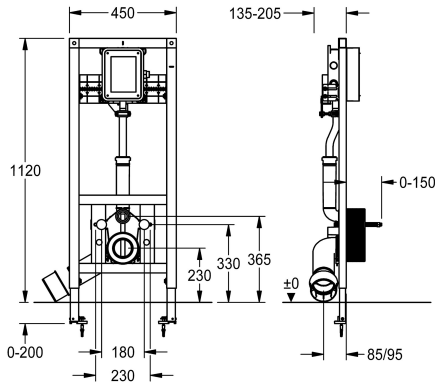

KWC AQUAFIX

Instalační prvek s podomítkovou splachovací WC armaturou

Modell-Linie: AQUAFIX | AQFX0012

Instalační prvky | Instalační prvky pro WC

KWC-No.

360005980

Installation frame for wall-mounted toilet bowls

AQUAFIX Instalační prvek pro závěsné WC mísy, s předmontovanou sadou pro hrubou stavbu pro splachovací WC armatury KWC k montáži pod omítku. Samonosná rámová konstrukce z oceli s práškovým nástřikem, s certifikátem TÜV, k samostatné montáži pro obklady zasucha, upevňovací spona pro

připojovací WC koleno DN 90 / DN 100 se 4 možnostmi nastavení, komplet s přívodní a odtokovou sadou, závitové tyče k upevnění WC, ochrana během stavebních prací a upevňovací materiál.

Rozměry 450 x 1120 mm (š x v)

| |
|-------------------------|
| WC |
| Ne |
| BUILT-IN |
| DN 20 |
| ocel |
| Ne |
| DN 100 |
| 205 mm |
| 1,120 mm |
| 450 mm |
| Montážní prvek |
| zeď a montáž na podlahu |

Nezbytné příslušenství

KWC AQUAFIX