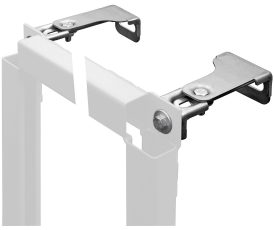

KWC AQUAFIX

Instalační prvek s podomítkovou splachovací WC armaturou

Modell-Linie: AQUAFIX | AQFX0012

Instalační prvky | Instalační prvky pro WC

KWC-No.

360005980

Installation frame for wall-mounted toilet bowls

AQUAFIX Instalační prvek pro závěsné WC mísy, s předmontovanou sadou pro hrubou stavbu pro splachovací WC armatury KWC k montáži pod omítku. Samonosná rámová konstrukce z oceli s práškovým nástřikem, s certifikátem TÜV, k samostatné montáži pro obklady zasucha, upevňovací spona pro

Instalační prvek s podmínkovou splachovací WC armaturou

Modell-Linie: AQUAFIX | AQFX0012

Instalační prvky | Instalační prvky pro WC

**F5E Splachovací WC armatura k
montáži pod omítku**

3600000383
F5EF4008

**F3S Tlačný WC splachovač k
podmítkové montáži**

2030068201
F3SF4002

**F5E - A3000 open Elektronická
splachovací WC armatura k
podmítkové montáži**

2030068203
F5EF4005

Volitelné příslušenství

AQUAFIX Sada nástěnných úhelníků