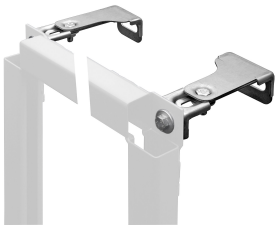

KWC AQUAFIX

Installationselement mit Wandeinbau-WC-Spülarmatur

Modell-Linie: AQUAFIX | AQFX0012

Installationselemente | Installationselemente für WCs

F5E elektronische WC-Spülarmatur für Wandeinbau

3600000383
F5EF4008

F3S WC-Druckspüler für Wandeinbau

2030068201
F3SF4002

F5E - A3000 open elektronische WC-Spülarmatur für Wandeinbau

2030068203
F5EF4005

Optionales Zubehör

AQUAFIX Wandwinkel-Set

2000100867
ZCMPX140