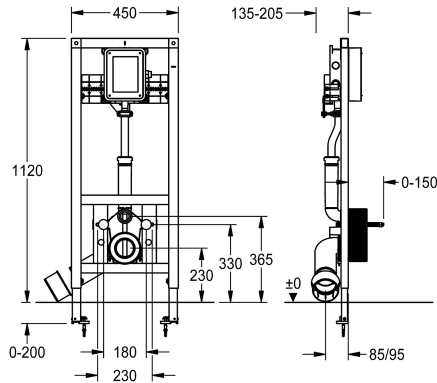

KWC AQUAFIX

Installationselement mit Wandeinbau-WC-Spülarmatur

Modell-Linie: AQUAFIX | AQFX0012

Installationselemente | Installationselemente für WCs

KWC-Nr.

360005980

Installationselement für WC-Becken, mit Wandeinbau-WC-Spülarmatur

AQUAFIX-Installationselement für wandhängende WC-Becken, mit vormontiertem Rohbauset für KWC Wandeinbau-WC-Spülarmaturen. Selbsttragende, pulverbeschichtete Stahlrahmenkonstruktion, TÜV geprüft, zur Einzelmontage für Trockenverkleidung, Befestigungsschelle 4-fach verstellbar für WC-

Anschlussbogen DN 90 / DN 100, komplett mit Zu- und Ablaufgarnitur, Haltebolzen für WC, Bauschutz und Befestigungsmaterial. Abmessungen 450 x 1120 mm (B x H)

Technische Daten

Anwendung
barrierefrei
Ausführung Einbauarmatur
Nennweite
Material
Art der Mischung
Abgangsgröße
Gesamttiefe
Gesamthöhe
Gesamtbreite
Art
Art der Montage
IgPosNumber

WC-Spüler
nein
Einbauteil
DN 20
Stahl
nein
DN 100
205 mm
1,120 mm
450 mm
Installationselement
Wand- und Bodenmontage
63FM08A

Notwendiges Zubehör

KWC AQUAFIX

Installationselement mit Wandeinbau-WC-Spülarmatur