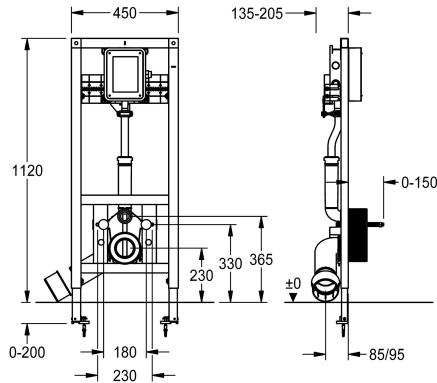

KWC AQUAFIX

Installationselement mit Wandeinbau-WC-Spülarmatur

Modell-Linie: AQUAFIX | AQFX0012

Installationselemente | Installationselemente für WCs

KWC-Nr.

360005980

Installationselement für WC-Becken, mit Wandeinbau-WC-Spülarmatur

AQUAFIX-Installationselement für wandhängende WC-Becken, mit vormontiertem Rohbauset für KWC Wandeinbau-WC-Spülarmaturen. Selbsttragende, pulverbeschichtete Stahlrahmenkonstruktion, TÜV geprüft, zur Einzelmontage für Trockenverkleidung, Befestigungsschelle 4-fach verstellbar für WC-

Anschlussbogen DN 90 / DN 100, komplett mit Zu- und Ablaufgarnitur, Haltebolzen für WC, Bauschutz und Befestigungsmaterial. Abmessungen 450 x 1120 mm (B x H)

Technische Daten

Anwendung
Barrierefrei
Ausführung Einbauarmatur
Nennweite
Material
Art der Mischung
Abgangsgröße
Gesamttiefe
Gesamthöhe
Gesamtbreite
Art
Art der Montage
teamNumber

WC-Spüler
nein
Einbauteil
DN 20
Stahl
nein
DN 100
205 mm
1,120 mm
450 mm
Installationselement
Wand- und Bodenmontage
0

Notwendiges Zubehör

KWC AQUAFIX

Installationselement mit Wandeinbau-WC-Spülarmatur

Modell-Linie: AQUAFIX | AQFX0012