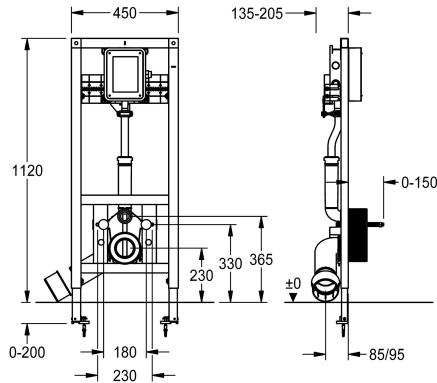

## KWC AQUAFIX

Installationselement mit Wandeinbau-WC-Spülarmatur

Modell-Linie: AQUAFIX | AQFX0012

Installationselemente | Installationselemente für WCs

### KWC-Nr.

**360005980**

Installationselement für WC-Becken, mit Wandeinbau-WC-Spülarmatur

AQUAFIX-Installationselement für wandhängende WC-Becken, mit vormontiertem Rohbauset für KWC Wandeinbau-WC-Spülarmaturen. Selbsttragende, pulverbeschichtete Stahlrahmenkonstruktion, TÜV geprüft, zur Einzelmontage für Trockenverkleidung, Befestigungsschelle 4-fach verstellbar für WC-

Anschlussbogen DN 90 / DN 100, komplett mit Zu- und Ablaufgarnitur, Haltebolzen für WC, Bauschutz und Befestigungsmaterial. Abmessungen 450 x 1120 mm (B x H)

### Technische Daten

Anwendung
barrierefrei
Ausführung Einbauarmatur
Nennweite
Material
Art der Mischung
Abgangsgröße
Gesamttiefe
Gesamthöhe
Gesamtbreite
Art
Art der Montage

WC-Spüler
nein
Einbauteil
DN 20
Stahl
nein
DN 100
205 mm
1.120 mm
450 mm
Installationselement
Wand- und Bodenmontage