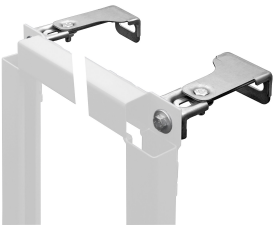

KWC AQUAFIX

Asennuselementti, jossa on WC:n huuhteluventtiili seinäasennukseen

Modell-Linie: AQUAFIX | AQFX0012

Asennustelineet | Asennusyksiköt wc

F5E WC:n huuhteluventtiili
seinäasennukseen

360000383
F5EF4008

F3S WC:n painehuhtelulaite
seinäasennukseen

2030068201
F3SF4002

F5E - A3000 open Elektroninen WC:n
huuhteluventtiili seinäasennukseen

2030068203
F5EF4005

Valinnaiset lisävarusteet

AQUAFIX-Seinäkulmasarja

2000100867
ZCMPX140