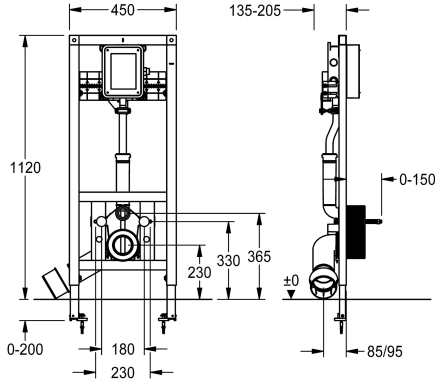

KWC AQUAFIX

Asennuselementti, jossa on WC:n huuhteluventtiili seinäasennukseen

Modell-Linie: AQUAFIX | AQFX0012

Asennustelineet | Asennusyksiköt wc

KWC-No.

360005980

Installation frame for wall-mounted toilet bowls

AQUAFIX-asennuselementti seinäasennettavalle WC-istumelle, jossa on esiasennettu perusasennussarja KWC:n seinään asennettaville WC:n huuhteluventtiileille. Itsekantava, pulverimaalattu teräsrunkorakenne, TÜV-testattu, yksittäiseen asennukseen seinäverhouksen sisään, säädettävä 4-paikkainen

kiristin WC-liitinkaareen DN 90 / DN 100, täydellisellä syöttö- ja viemäriputkien liitinsarjalla, lukkopultti WC:lle, rakennussuojaus ja kiinnitysmateriaali.

Mitat 450 x 1120 mm (L x K)

Tekniset tiedot

| |
|--------------------------|
| Sovellus |
| Käiteeton |
| ATT-WS-BUILTINMODEL |
| Nimellinen halkaisija |
| Materiaali |
| Sekoituksen tyyppi |
| Ulostuloaukon halkaisija |
| Kokonaissyvyys |
| Kokonaiskorkeus |
| Kokonaisleveys |
| Tyyppi |
| Asennustapa |
| IviCode |

| |
|-------------------------|
| WC |
| Ei |
| BUILT-IN |
| DN 20 |
| Teräs |
| Ei |
| DN 100 |
| 205 mm |
| 1,120 mm |
| 450 mm |
| Asennuselementti |
| Seinä ja lattia asennus |
| 0 |

Tarvittavat lisävarusteet