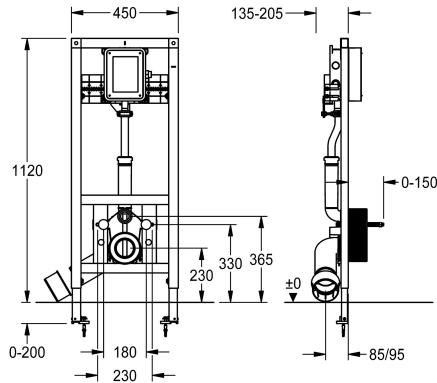

## KWC AQUAFIX

Installatie-element met WC-spoelkraan

Modell-Linie: AQUAFIX | AQFX0012

Installatie-elementen | Installatie-elementen voor toiletten

### KWC-No.

**360005980**

Installatie-element voor wandhangend toilet

AQUAFIX installatie-element voor wandhangende toiletten, met voorgemonteerde ruwbouwset voor KWC WC-spoelkranen. Zelfdragende gepoedercoate stalen frameconstructie, met TÜV-keuring, voor afzonderlijke montage op droogbouwplaten, montageconsole 4-voudig verstelbaar voor WC-aansluitbocht DN

90/DN 100, compleet met aan- en afvoergarnituur, bevestigingsbouten voor WC, ruwbouwbescherming en bevestigingsmateriaal.

Afmetingen 450 x 1120 mm (B x H)

### Technical Data

Toepassing
Barrièrevrij
ATT-WS-BUILTINMODEL
Diameter nominaal
Materiaal
Type menging
Uitlaat diameter
Totale diepte
Totale hoogte
Totale breedte
Type
Type montage

WC
Neen
BUILT-IN
DN 20
Staal
Neen
DN 100
205 mm
1.120 mm
450 mm
Installatie-element
Wand- en vloer bevestiging