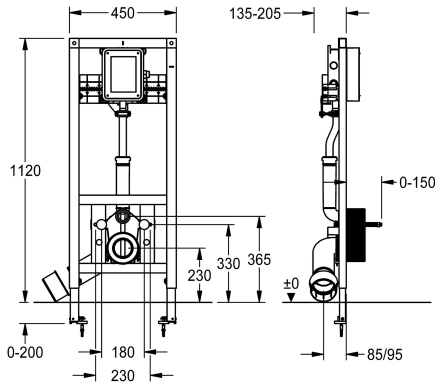

KWC AQUAFIX

Installatie-element met WC-spoelkraan

Modell-Linie: AQUAFIX | AQFX0012

Installatie-elementen | Installatie-elementen voor toiletten

KWC-No.

360005980

Installatie-element voor wandhangend toilet

AQUAFIX installatie-element voor wandhangende toiletten, met voorgemonteerde ruwbouwset voor KWC WC-spoelkranen. Zelfdragende gepoedercoate stalen frameconstructie, met TÜV-keuring, voor afzonderlijke montage op droogbouwplaten, montageconsole 4-voudig verstelbaar voor WC-aansluitbocht DN

90/DN 100, compleet met aan- en afvoergarnituur, bevestigingsbouten voor WC, ruwbouwbescherming en bevestigingsmateriaal.

Afmetingen 450 x 1120 mm (B x H)

Technical Data

Toepassing
Barrièrevrij
ATT-WS-BUILTINMODEL
Diameter nominaal
Materiaal
Type menging
Uitlaat diameter
Totale diepte
Totale hoogte
Totale breedte
Type
Type montage

WC
Neen
BUILT-IN
DN 20
Staal
Neen
DN 100
205 mm
1,120 mm
450 mm
Installatie-element
Wand- en vloer bevestiging

Vereiste toebehoren

KWC AQUAFIX

Installatie-element met WC-spoelkraan

Modell-Linie: AQUAFIX | AQFX0012