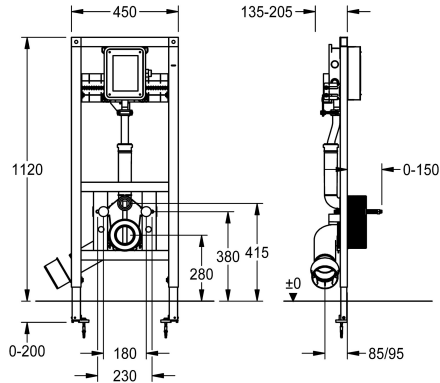

## KWC AQUAFIX

Installationselement für barrierefreie WC-Anlagen, mit Wandeinbau-WC-Spülarmatur

Modell-Linie: AQUAFIX | AQFX0013

Installationselemente | Installationselemente für WCs

### KWC-Nr.

**360005981**

Installationselement für barrierefreie WC-Becken, mit Wandeinbau-WC-Spülarmatur

AQUAFIX-Installationselement für barrierefreie, wandhängende WC-Becken, mit vormontiertem Rohbauset für KWC Wandeinbau-WC-Spülarmaturen. Selbsttragende, pulverbeschichtete Stahlrahmenkonstruktion, TÜV geprüft, zur Einzelmontage für Trockenverkleidung, Befestigungsschelle 4-fach verstellbar für WC-

Anschlussbogen DN 90 / DN 100, komplett mit Zu- und Ablaufgarnitur, Haltebolzen für WC, Bauschutz und Befestigungsmaterial.  
Abmessungen 450 x 1120 mm (B x H)

### Technische Daten

Anwendung
barrierefrei
Ausführung Einbauarmatur
Nennweite
Material
Art der Mischung
Abgangsgröße
Gesamttiefe
Gesamthöhe
Gesamtbreite
Art
Art der Montage
IgPosNumber

WC-Spüler
ja
Einbauteil
DN 20
Stahl
nein
DN 100
205 mm
1,120 mm
450 mm
Installationselement
Wand- und Bodenmontage
63FM08B