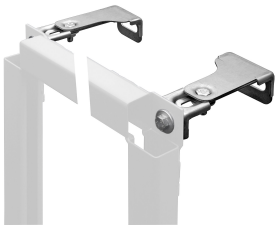

KWC AQUAFIX

Installationselement für barrierefreie WC-Anlagen, mit Wandeinbau-WC-Spülarmatur

Modell-Linie: AQUAFIX | AQFX0013

Installationselemente | Installationselemente für WCs

KWC-Nr.

360005981

Installationselement für barrierefreie WC-Becken, mit Wandeinbau-WC-Spülarmatur

AQUAFIX-Installationselement für barrierefreie, wandhängende WC-Becken, mit vormontiertem Rohbauset für KWC Wandeinbau-WC-Spülarmaturen. Selbsttragende, pulverbeschichtete Stahlrahmenkonstruktion, TÜV geprüft, zur Einzelmontage für Trockenverkleidung, Befestigungsschelle 4-fach verstellbar für WC-

WC-Spüler
ja
Einbauteil
DN 20
Stahl
nein
DN 100
205 mm
1,120 mm
450 mm
Installationselement
Wand- und Bodenmontage
0

Notwendiges Zubehör

KWC AQUAFIX

Installationselement für barrierefreie WC-Anlagen, mit Wandeinbau-WC-Spülarmatur

Modell-Linie: AQUAFIX | AQFX0013

Installationselemente | Installationselemente für WCs

F5E elektronische WC-Spülarmatur für Wandeinbau

3600000383
F5EF4008

Optionales Zubehör

AQUAFIX Wandwinkel-Set

2000100867
ZCMPX140