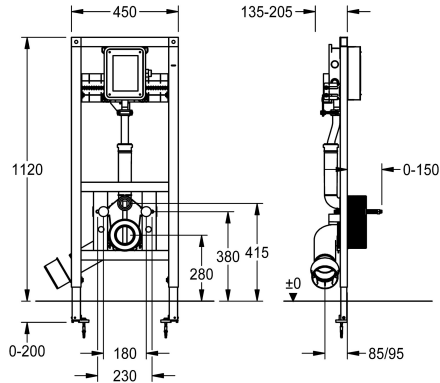

KWC AQUAFIX

Installationselement für barrierefreie WC-Anlagen, mit Wandeinbau-WC-Spülarmatur

Modell-Linie: AQUAFIX | AQFX0013

Installationselemente | Installationselemente für WCs

KWC-Nr.

360005981

Installationselement für barrierefreie WC-Becken, mit Wandeinbau-WC-Spülarmatur

AQUAFIX-Installationselement für barrierefreie, wandhängende WC-Becken, mit vormontiertem Rohbauset für KWC Wandeinbau-WC-Spülarmaturen. Selbsttragende, pulverbeschichtete Stahlrahmenkonstruktion, TÜV geprüft, zur Einzelmontage für Trockenverkleidung, Befestigungsschelle 4-fach verstellbar für WC-

Anschlussbogen DN 90 / DN 100, komplett mit Zu- und Ablaufgarnitur, Haltebolzen für WC, Bauschutz und Befestigungsmaterial.

Abmessungen 450 x 1120 mm (B x H)

Technische Daten

Anwendung
Barrierefrei
Ausführung Einbauarmatur
Nennweite
Material
Art der Mischung
Abgangsgröße
Gesamttiefe
Gesamthöhe
Gesamtbreite
Art
Art der Montage
teamNumber

WC-Spüler
ja
Einbauteil
DN 20
Stahl
nein
DN 100
205 mm
1,120 mm
450 mm
Installationselement
Wand- und Bodenmontage
0

Notwendiges Zubehör

KWC AQUAFIX

Installationselement für barrierefreie WC-Anlagen, mit Wandeinbau-WC-Spülarmatur