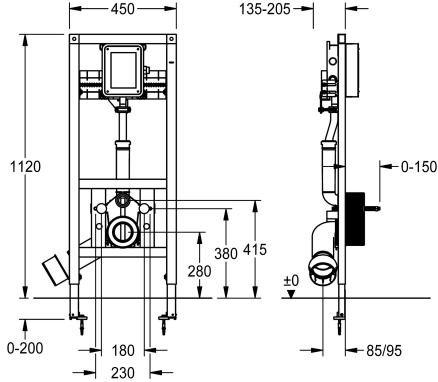

KWC AQUAFIX

Asennuselementti esteettömiin WC-tiloihin, WC:n huuhteluventtiili seinäasennukseen

Modell-Linie: AQUAFIX | AQFX0013

Asennustelineet | Asennusyksiköt wc

KWC-No.

360005981

Installation frame for barrier-free wall-mounted toilet bowls

AQUAFIX-asennuselementti esteettömälle, seinäasennettavalle WC-istuimelle, jossa on esiasennettu perusasennussarja KWC:n seinään asennettaville WC:n huuhteluventtiileille. Itsekantava, pulverimaalattu teräsrunkorakenne, TÜV-testattu, yksittäiseen asennukseen seinäverhouksen sisään, säädettävä 4-paikkainen

kiristin WC-liitinkaareen DN 90 / DN 100, täydellisellä syöttö- ja viemäriputkien liitinsarjalla, lukkopultti WC:lle, rakennussuojaus ja kiinnitysmateriaali.

Mitat 450 x 1120 mm (L x K)

Tekniset tiedot

Sovellus
Käiteeton
ATT-WS-BUILTINMODEL
Nimellinen halkaisija
Materiaali
Sekoituksen tyyppi
Ulostuloaukon halkaisija
Kokonaissyvyys
Kokonaiskorkeus
Kokonaisleveys
Tyyppi
Asennustapa
IviCode

WC
Kyllä
BUILT-IN
DN 20
Teräs
Ei
DN 100
205 mm
1,120 mm
450 mm
Asennuselementti
Seinä ja lattia asennus
0

Tarvittavat lisävarusteet

KWC AQUAFIX

Asennuselementti esteettömiin WC-tiloihin, WC:n huuhteluventtiili seinäasennukseen