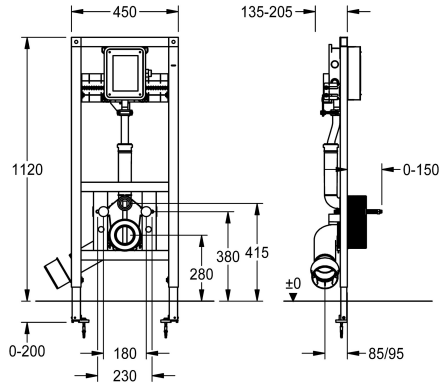

## KWC AQUAFIX

Installatie-element voor wandhangend barrièrevrij toilet, met WC-spoelkraan

Modell-Linie: AQUAFIX | AQFX0013

Installatie-elementen | Installatie-elementen voor toiletten

### KWC-No.

**360005981**

Installatie-element voor barrièrevrij, wandhangend toilet

AQUAFIX installatie-element voor barrièrevrije wandhangende toiletten, met voorgemonteerde ruwbouwset voor KWC WC-spoelkranen. Zelfdragende gepoedercoate stalen frameconstructie, met TÜV-keuring, voor afzonderlijke montage op droogbouwplaten, montageconsole 4-voudig verstelbaar voor WC-aansluitbocht DN

90/DN 100, compleet met aan- en afvoergarnituur, bevestigingsbouten voor WC, ruwbouwbescherming en bevestigingsmateriaal.

Afmetingen 450 x 1120 mm (B x H)

### Technical Data

Toepassing
Barrièrevrij
ATT-WS-BUILTINMODEL
Diameter nominaal
Materiaal
Type menging
Uitlaat diameter
Totale diepte
Totale hoogte
Totale breedte
Type
Type montage

WC
Ja
BUILT-IN
DN 20
Staal
Neen
DN 100
205 mm
1.120 mm
450 mm
Installatie-element
Wand- en vloer bevestiging