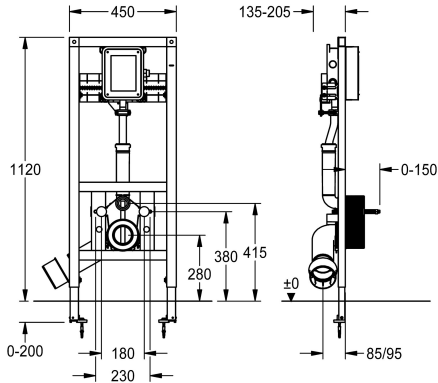

## KWC AQUAFIX

Installatie-element voor wandhangend barrièrevrij toilet, met WC-spoelkraan

Modell-Linie: AQUAFIX | AQFX0013

Installatie-elementen | Installatie-elementen voor toiletten

### KWC-No.

**360005981**

Installatie-element voor barrièrevrij, wandhangend toilet

AQUAFIX installatie-element voor barrièrevrije wandhangende toiletten, met voorgebouwde ruwbouwset voor KWC WC-spoelkranen. Zelfdragende gepoedercoate stalen frameconstructie, met TÜV-keuring, voor afzonderlijke montage op droogbouwplaten, montageconsole 4-voudig verstelbaar voor WC-aansluitbocht DN

90/DN 100, compleet met aan- en afvoergarnituur, bevestigingsbouten voor WC, ruwbouwbescherming en bevestigingsmateriaal.

Afmetingen 450 x 1120 mm (B x H)

### Technical Data

Toepassing
Barrièrevrij
ATT-WS-BUILTINMODEL
Diameter nominaal
Materiaal
Type menging
Uitlaat diameter
Totale diepte
Totale hoogte
Totale breedte
Type
Type montage

WC
Ja
BUILT-IN
DN 20
Staal
Neen
DN 100
205 mm
1.120 mm
450 mm
Installatie-element
Wand- en vloer bevestiging