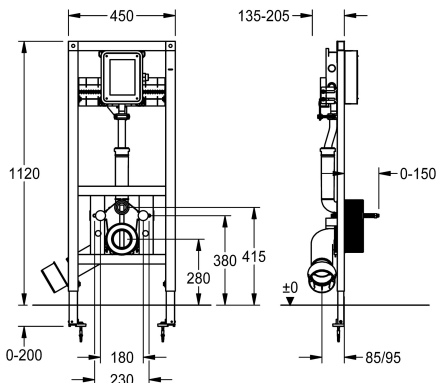

KWC AQUAFIX

Stelaż podtynkowy do misek WC z podtynkową armaturą spłukującą, do łazienek bez barier

Modell-Linie: AQUAFIX | AQFX0013

Stelaże podtynkowe | Stelaże podtynkowe, WC

KWC-No.

360005981

Stelaż podtynkowy do misek WC z podtynkową armaturą spłukującą, do łazienek bez barier

AQUAFIX Stelaż podtynkowy do wiszących misek WC przeznaczonych do łazienek bez barier, wyposażony w puszkę montażową podtynkowej armatury spłukującej KWC. Samonośna, powlekana proszkowo rama stalowa. Produkt sprawdzony przez niemiecki TÜV. Do zabudowy pojedynczej – suchej. Zacisk mocujący regulowany 4-stopniowo, pasujący do kolana

odpływowej miski WC DN 90/DN 100. W komplecie: zestaw przyłączeniowy i odpływowy, sworznie do osadzenia miski WC, osłony ochronne na czas budowy i zestaw montażowy.

Wymiary 450 x 1120 mm (szer. x wys.)

DN 20

Stal

Nie

DN 100

205 mm

1.120 mm

450 mm

Element instalacyjny