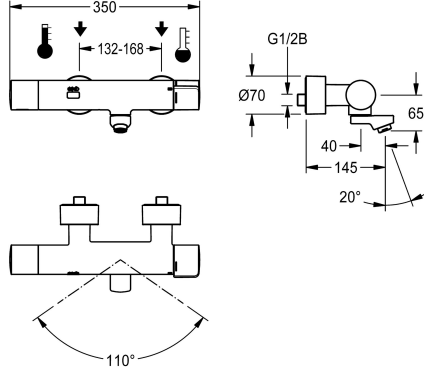

KWC F5E-Therm

Kosketusvapaa termostaattiseinähana ja esiasennettu C-moduuliyksikkö

Modell-Linie: F5E | F5ET1116

Hanat | Elektroniset hanat

KWC-No.

3600008356

ulkonema 200 mm

3600008354

ulkonema 145 mm

3600008357

ulkonema 260 mm

Putken ulkonema

215 mm

155 mm

275 mm

NEW

lämpimään ja kylmään veteen. Ohjauselektronikka, magneettiventtiilikartusi, 6 V:n litiumparisto (CR-P2) ja sensori kokometallirungossa. Kromattua ja kiiltävää messinkiä. Pyörteetön virtaaman säädin integroidulla virtaaman säätimellä 6,0 l/min. Varustettu säädettävällä ja lukittavilla takaisinvirtauksen estävillä liittimillä ja sihdellä, kokonaan peitetty kierrettävillä peitelevyllä, joiden syvyys on asetettavissa. Ulkonema 145 mm. Aktivoi hygieniahuuhtelun 24 tuntia edellisen käytön jälkeen, turvasammutus jatkuvassa heijastuksessa ja tilastotietojen tallennus.

Hygieniahuuhtelu

Nimellinen halkaisija

Sisääntuloaukon koko

Lukitusmekanismi

liittimen materiaali

Maksimi virtausaika

Minimi virtauspaine

Minimi virtausaika