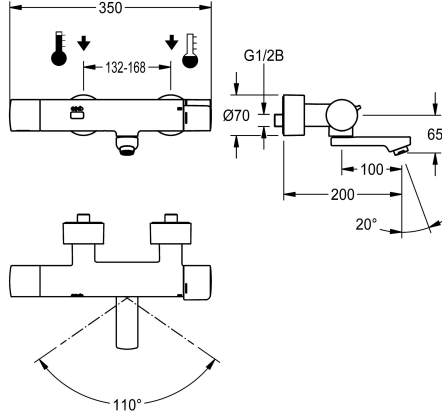

## KWC F5E-Therm

Kosketusvapaa termostaattiseinähana ja esiasennettu C-moduuliyksikkö

Modell-Linie: F5E | F5ET1117

Hanat | Elektroniset hanat

### KWC-No.

**3600008356**

ulkonema 200 mm

**3600008354**

ulkonema 145 mm

**3600008357**

ulkonema 260 mm

### Putken ulkonema

215 mm

155 mm

275 mm

NEW

Termostaatilla varustettu F5E-Therm-seinähanasekoitin, DN 15, seinäkiinnityksellä ja kääntösäteeltään rajoitettavalla juoksuputkella, pesualtasiin. Opto-elektronisesti ohjattava, käynnistys tapahtuu käden heijastuksella. Esiasennettu C-moduuliyksikkö radio-ohjattua parametroitua, tilastotietojen lukemista, ennalta määriteltujen kalenteritoimintojen toteuttamista sekä hanojen ryhmittelyä varten, jotta ne voivat suorittaa ennalta määriteltynä ohjaustoimintoja tarvittavan sovelluksen kautta. Termostaatti metallikahvalla säädettävällä ja tahattomalta kääntämiseltä suojatulla lämpötilanrajoittimella. Mahdollisuus manuaalisen lämpödesinfioinnin suorittamiseen. Liitetään