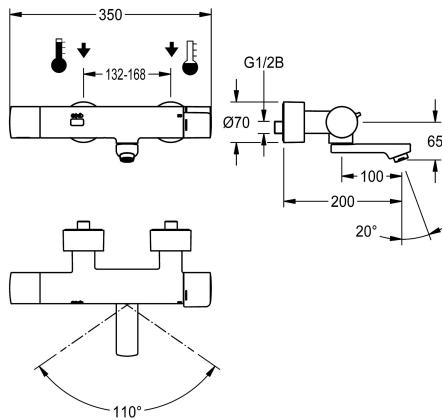

## KWC F5E-Therm

Elektronische thermostaat-wandkraan met batterij en voorgemonteerde C-module-eenheid

Modell-Linie: F5E | F5ET1117  
Kranen | Elektronische kranen

### KWC-No.

**3600008356**

met uitloopsprong 200 mm

**3600008354**

Uitloopsprong 145 mm

**3600008357**

Uitloopsprong 260 mm

### Lengte uitloop

215 mm

155 mm

275 mm

**NEW**

F5E-Therm thermostaatwandkraan DN 15 voor wandmontage met vergrendelbare zwenkuitloop, voor wastafels. Opto-elektronisch gestuurd, bediening via handreflectie. Voorgemonteerde C-module-eenheid voor radiogestuurde parameterinstelling, uitlezen van statistische gegevens, realisatie van voorgedefinieerde kalenderfuncties en groepering van de mengkranen om voorgedefinieerde regelfuncties uit te voeren via de benodigde app. Thermostaat met metalen greep met instelbare en tegen doordraaien beveiligde temperatuuraanslag. Met mogelijkheid voor handmatige thermische desinfectie. Voor de aansluiting op koud en

warm water. Besturingselektronica, magneetventielpatroon, 6 V lithiumbatterij (CR-P2) en sensor in volledig metalen behuizing, gepolijst en verchroomd messing. Laminaire straalregelaar met geïntegreerde debietregelaar 6,0 l/min. Met verstelbare en afsluitbare aansluitingen met terugslagbegrenzers en zeven, volledig afgedekt door in diepte verstelbare schroefrozetten. Uitloopsprong 200 mm. Geactiveerde hygiënische spoeling 24 uur na laatste bediening, veiligheidsuitschakeling bij continue reflectie en opslag van statistische gegevens.