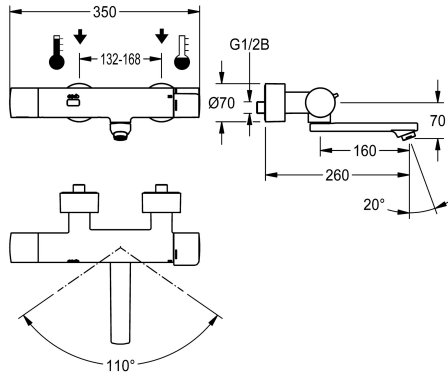

### KWC-Nr.

**3600008356**  
mit Ausladung 200 mm

**3600008354**  
Ausladung 145 mm

**3600008357**  
Ausladung 260 mm

### Ausladung des Auslaufs

215 mm

155 mm

275 mm

NEW

F5E-Therm Thermostat-Wandbatterie DN 15 zur Aufputzmontage mit arretierbarem Schwenkauslauf, für Waschanlagen. Optoelektronisch gesteuert, Auslösung über Handreflexion. Vormontierte C-Moduleinheit zur funkgesteuerten Parametrierung, Auslesen von Statistikdaten, Realisierung vordefinierter Kalenderfunktionen sowie Gruppierung der Armaturen zur Durchführung vordefinierter Steuerfunktionen über notwendige App. Thermostat mit Metallgriff mit einstellbarem und verdrehsicherem Temperaturschlag. Mit Möglichkeit der manuellen thermischen Desinfektion. Zum Anschluss

an Warm- und Kaltwasser. Steuerelektronik, Magnetventilkartusche, 6 V Lithium Batterie (CR-P2) und Sensor im Ganzmetallgehäuse, Messing poliert verchromt. Laminarstrahlregler mit integriertem Durchflussmengenregler 6,0 l/min. Mit verstellbaren und absperzbaren Anschlüssen mit Rückflussverhinderer und Sieben, vollständig abgedeckt durch tiefenverstellbare Schraubrosetten. Ausladung 260 mm. Aktivierte Hygienespülung 24 Stunden nach letzter Betätigung, Sicherheitsabschaltung bei Dauerreflexion und Speicherung von Statistikdaten.