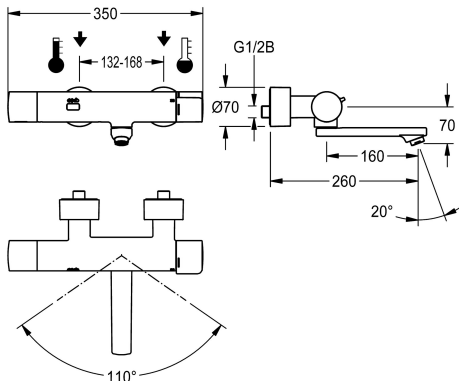

## KWC F5E-Therm

Elektronische thermostaat-wandkraan met batterij en voorgemonteerde C-module-eenheid

Modell-Linie: F5E | F5ET1118 | 3600008357 | EAN/GTIN: 7612987618722

Kranen | Elektronische kranen

### Artikelnummer

**3600008356**  
met uitloopsprong 200 mm

**3600008354**  
Uitloopsprong 145 mm

**3600008357**  
Uitloopsprong 260 mm

### Lengte uitloop

200 mm

145 mm

260 mm

F5E-Therm thermostaatwandkraan DN 15 voor wandmontage met vergrendelbare zwenkuitloop, voor wastafels. Opto-elektronisch gestuurd, bediening via handreflectie. Voorgemonteerde C-module-eenheid voor radiogestuurde parameterinstelling, uitlezen van statistische gegevens, realisatie van voorgedefinieerde kalenderfuncties en groepering van de mengkranen om voorgedefinieerde regelfuncties uit te voeren via de benodigde app. Thermostaat met metalen greep met instelbare en tegen doordraaien beveiligde temperatuuranslag. Met mogelijkheid voor handmatige thermische desinfectie. Voor de

aansluiting op koud en warm water. Besturingselektronica, magneetventielpatroon, 6 V lithiumbatterij (CR-P2) en sensor in volledig metalen behuizing, gepolijst en verchroomd messing. Laminaire straalregelaar met geïntegreerde debietregelaar 6,0 l/min. Met verstelbare en afsluitbare aansluitingen met terugslagbegrenzers en zeven, volledig afgedekt door in diepte verstelbare schroefrozetten. Uitloopsprong 260 mm. Geactiveerde hygiënische spoeling 24 uur na laatste bediening, veiligheidsuitschakeling bij continue reflectie en opslag van statistische gegevens.