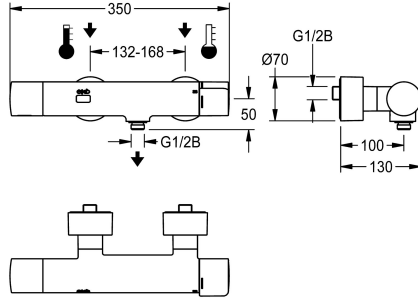

### KWC-No.

**360008373**

esiasennettu C-moduuliyksikkö

Itsesulkeutuva termostaattilla varustettu F5E-Therm-seinähanasekoitin, DN 15, seinäkiinnityksellä, suihkutiloihin. Elektronisesti ohjattava, liitäntä lämpimään ja kylmään veteen. Esiasennettu C-moduuliyksikkö radio-ohjattua parametrioitua, tilastotietojen lukemista, ennalta määriteltyjen kalenteritoimintojen toteuttamista sekä hanojen ryhmittelyä varten, jotta ne voivat suorittaa ennalta määriteltyjä ohjaustoimintoja tarvittavan sovelluksen kautta. Termostaatti metallikahvalla ja säädettävällä, tahattomalta kääntämiseltä suojatulla lämpötilarajoittimella.