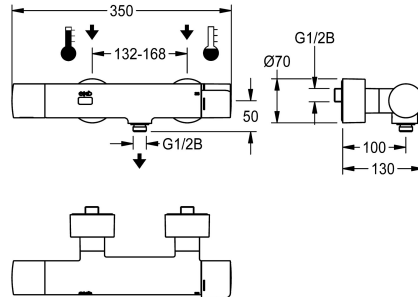

KWC F5E-Therm

Elektronische thermostaat-wandkraan met batterij en voormonteerde C-module-eenheid

Modell-Linie: F5E | F5ET2108

Douches | Elektronisch gestuurde douchekranen

KWC-No.

360008373

met voormonteerde C-module-eenheid

NEW

F5E-Therm thermostaatwandkraan DN 15 voor wandmontage, voor douches. Elektronisch gestuurd, voor aansluiting op warm en koud water. Voormonteerde C-module-eenheid voor radiogestuurde parameterinstelling, uitlezen van statistische gegevens, realisatie van voorgedefinieerde kalenderfuncties en groepering van de mengkranen om voorgedefinieerde regelfuncties uit te voeren via de benodigde app. Thermostaat met metalen greep en instelbare en tegen doordraaien beveiligde temperatuuranslag. Met mogelijkheid voor handmatige thermische

desinfectie. Besturingselektronica, magneetventielpatroon, 6 V lithiumbatterij (CR-P2) en sensor in volledig metalen behuizing met handdoucheaansluiting, G 1/2 B, gepolijst en verchroomd messing. Met verstelbare en afsluitbare aansluitingen met terugslagbegrenzers en zeven, volledig afgedekt door in diepte verstelbare schroefrozetten. Geactiveerde hygiënische spoeling 24 uur na laatste bediening, veiligheidsuitschakeling bij continue reflectie en opslag van statistische gegevens.

Technical Data

Extra aansluitingen
met terugslagklep
Circulatie
Verbinding met betaalde waterafgifte
Standaard instelling hygiënespoeling
Standaard looptijd
met filter
Instelbare looptijd
Werkingsprincipe
voor handdouche
Hygiënespoeling
Diameter nominaal
Inlaat omvang
Vergrendelmechanisme
Materiaal behuizing
Materiaal montage
Maximale looptijd
Minimum dynamische druk
Minimale looptijd
Type menging
Aantal batterijen
Voedingsspanning
Opgenomen vermogen