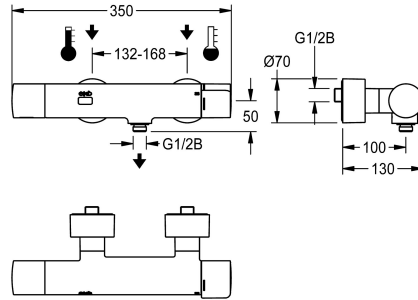

KWC F5E-Therm

Elektronische thermostaat-wandkraan met batterij en voorgemonteerde C-module-eenheid

Modell-Linie: F5E | F5ET2108

Douches | Elektronisch gestuurde douchekranen

KWC-No.

3600008373

met voorgemonteerde C-module-eenheid

NEW

F5E-Therm thermostaatwandkraan DN 15 voor wandmontage, voor douches. Elektronisch gestuurd, voor aansluiting op warm en koud water. Voorgemonteerde C-module-eenheid voor radiogestuurde parameterinstelling, uitlezen van statistische gegevens, realisatie van voorgedefinieerde kalenderfuncties en groepering van de mengkranen om voorgedefinieerde regelfuncties uit te voeren via de benodigde app. Thermostaat met metalen greep en instelbare en tegen doordraaien beveiligde temperatuuraanslag. Met mogelijkheid voor handmatige thermische

desinfectie. Besturingselektronica, magneetventielpatroon, 6 V lithiumbatterij (CR-P2) en sensor in volledig metalen behuizing met handdoucheaansluiting, G 1/2 B, gepolijst en verchroomd messing. Met verstelbare en afsluitbare aansluitingen met terugslagbegrenzers en zeven, volledig afgedekt door in diepte verstelbare schroefrozetten. Geactiveerde hygiënische spoeling 24 uur na laatste bediening, veiligheidsuitschakeling bij continue reflectie en opslag van statistische gegevens.

Technical Data

Extra aansluitingen
met terugslagklep
Circulatie
Verbinding met betaalde waterafgifte
Standaard instelling hygiënespoeling
Standaard looptijd
met filter
Instelbare looptijd
Werkingsprincipe
voor handdouche
Hygiënespoeling
Diameter nominaal
Inlaat omvang
Vergrendelmechanisme
Materiaal behuizing
Materiaal montage
Maximale looptijd
Minimum dynamische druk
Minimale looptijd
Type menging
Aantal batterijen
Voedingsspanning
Opgenomen vermogen