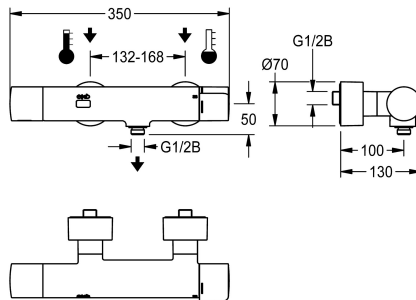

## KWC F5E-Therm

Electronic thermostatic wall-mounted mixer with battery operation and pre-fitted C-module unit

Modell-Linie: F5E | F5ET2108

Duschar | Elektronisk självstängande dusch

### KWC-No.

**360008373**

with pre-fitted C-module unit

**NEW**

F5E-Therm thermostatic mixer DN 15 for wall mounting, for shower facilities. Electrically controlled, connects to hot water and cold water. Pre-fitted C-module unit for radio-controlled parameterisation, read-out of statistical data, realisation of predefined calendar functions as well as grouping of taps to perform predefined control functions via the necessary app. Thermostat with metal handle and adjustable, turn-proof temperature stop. With the option of manual thermal disinfection.

Control electronics, solenoid valve cartridge, 6 V lithium battery (CR-P2) and touch sensor in all-metal housing with hand shower connection, G 1/2 B, polished chromium-plated brass. With adjustable and lockable connections with backflow preventers and strainers, fully covered by depth-adjustable screw rosettes. Activated water hygiene flushing 24 hours after last activation, safety switch-off for continuous reflexion and saving of statistical data.

### Technical Data

extra anslutning	Nej
med återströmningsskydd	Ja
Cirkulation	Nej
Samband med lön myntopererad behållare	Inte möjligt
Standard automatisk hygien spolning	24 timmar efter den senaste operationen
Felaktig flödestid	30 Sekunder
med filter	Ja
Justerbar flödestid	Ja
Funktionell princip	Elektronisk självstängande
för handdusch	Ja
ATT-WS-HYGIENE-FLUSH	Ja
Nominell diameter	DN 15
Inbyggnadsmått	G 1/2 B
Låsmekanism	Övre delen icke-keramisk
Material hölje	Mässing
Material delar	Mässing
Maximal flödestid	255 Sekunder
Minimalt flödestryck	1 bar
Minimal flödes tid	1 Sekunder
Typ av blandning	Med termostat
Antal batterier	1
Kraft försörjnings anslutning	Batteri 6 V
Kraft förbrukning	1.5 Voltampere