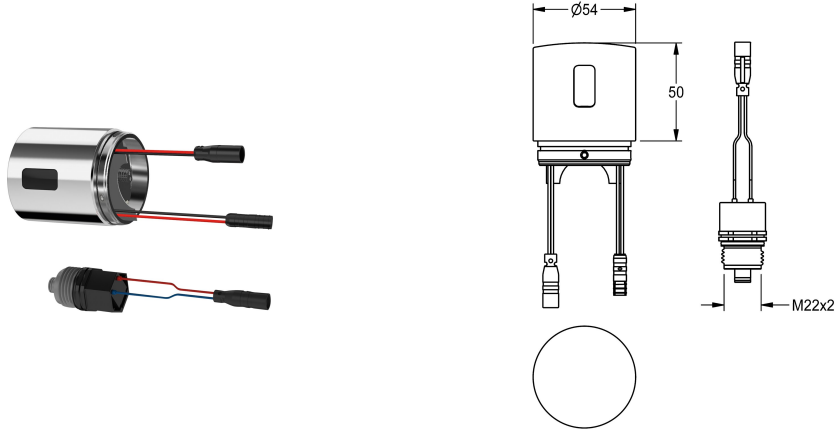

## KWC

Hygieneeinheit für kompatible KWC Selbstschluss-Thermostat-Wandbatterien

Modell-Linie: PROF-WIRELESS | ACST9002

Wassermanagement | Zubehör Wassermanagement

### KWC-Nr.

**360008376**

Hygieneeinheit für kompatible KWC Selbstschluss-Thermostat-Wandbatterien

Hygieneeinheit für kompatible KWC Selbstschluss-Thermostat-Wandbatterien für Wasch- und Duschanlagen, zur Durchführung einer automatischen Hygienespülung und Speicherung von Statistikdaten. C-Modul inklusive Steuerelektronik und 6 V Lithium Batterie (CR-P2) sowie Magnetventilkartusche. Aktivierte Hygienespülung (30 Sekunden), fixe Intervallzeit 24 Stunden und

Speicherung von Statistikdaten. Mit Möglichkeit der funkgesteuerten Parametrierung, Auslesen von Statistikdaten, Realisierung vordefinierter Kalenderfunktionen sowie Gruppierung der Armaturen zur Durchführung vordefinierter Steuerfunktionen über notwendige App. Mit Gehäuseadapter Messing poliert verchromt.