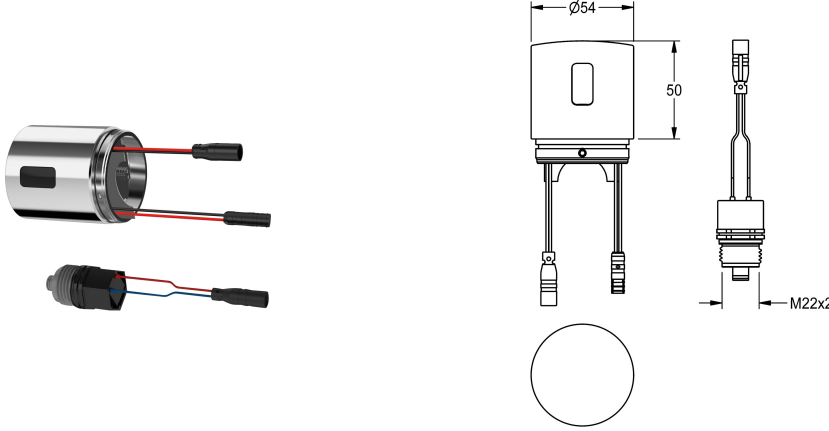

## KWC ACST9002 C-module hygieniayksikkö Hygieniayksikkö yhteensopiville itsesulkeutuville termostaateilla varustetuille KWC-seinähanoille

Modell-Linie: PROF-WIRELESS | ACST9002  
AQUA 3000 OPEN vedenhallintajärjestelmä | Täydennysosat

### KWC-No.

**360008376**  
Hygieniayksikkö

Hygieniayksikkö yhteensopivaan itsesulkeutuvaan termostaateilla varustettuun KWC-seinähanaan pesu- ja suihkutiloihin automaattisen hygieniahuuhtelun suorittamiseen sekä tilastotietojen tallennukseen. C-moduuli, mukaan lukien ohjauselektronikka ja 6 V:n litiumparisto (CR-P2) sekä magneettiventtiilikartussi. Hygieniahuuhtelun aktivointi (30 sekuntia), kiinteä väliaika 24 tuntia

ja tilastotietojen tallennus. Mahdollisuus radio-ohjattuun parametroiintiin, tilastotietojen lukemiseen, ennalta määriteltyjen kalenteritoimintojen toteuttamiseen sekä hanojen ryhmittelyyn, jotta ne voivat suorittaa ennalta määriteltyjä ohjaustoimintoja tarvittavan sovelluksen kautta. Kotelo adapteri kromattua ja kiillotettua messinkiä.