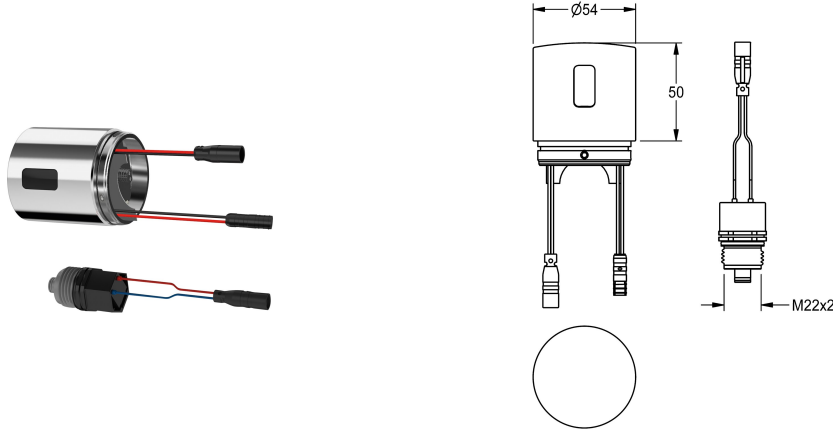

KWC

Unité hygiénique pour mitigeurs thermostatiques temporisé muraux compatibles KWC

Modell-Linie: PROF-WIRELESS | ACST9002

Gestion de l'eau | Accessoires gestion de l'eau

KWC-No.

360008376

Unité hygiénique pour mitigeurs thermostatiques à fermeture automatique muraux KWC

Unité hygiénique pour mitigeurs thermostatiques à fermeture automatique muraux KWC pour installations sanitaires et de douches, pour l'exécution d'un rinçage hygiénique automatique et l'enregistrement de données statistiques. Module C comprenant l'électronique de commande et une pile 6 V au lithium (CR-P2) ainsi qu'une cartouche d'électrovanne. Rinçage hygiénique activé (30 secondes), fréquence fixe de 24 heures et enregistrement de

données statistiques. Avec possibilité de compatibilité pour le paramétrage radiocommandé, la lecture des données statistiques, la réalisation de fonctions de calendrier prédéfinies ainsi que le regroupement des robinetteries pour l'exécution de fonctions de commande prédéfinies via l'application nécessaire. Avec adaptateur de corps en laiton chromé poli.

NEW

Données techniques

Nombre de piles

1

Unité de remplissage

1

Unité de mesure

Pièce