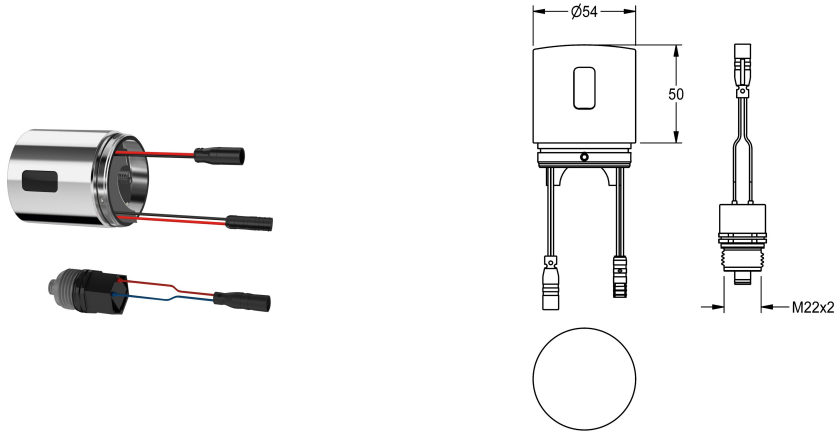

KWC

Unità igienica per miscelatori temporizzati termostato, a parete, con KWC compatibili

Modell-Linie: PROF-WIRELESS | ACST9002

Aqua3000 open - sistema di gestione dell'acqua | Accessori per sistema di gestione dell'acqua

KWC-No.

360008376

Unità igienica

Unità igienica per miscelatori temporizzati a parete con termostato KWC compatibili per impianti di lavaggio e docce, per l'esecuzione di un flusso sanitario automatico e memorizzazione dei dati statistici. Modulo C incl. elettronica di comando e batteria al litio 6 V (CR-P2) e cartuccia elettrovalvola. Flusso sanitario attivato (30 secondi), intervallo fisso di 24 ore e memorizzazione dei dati

Dati tecnici

Quantità batterie

1

Capacità

1

Quantità UOM

Pezzi

Tipo batterie