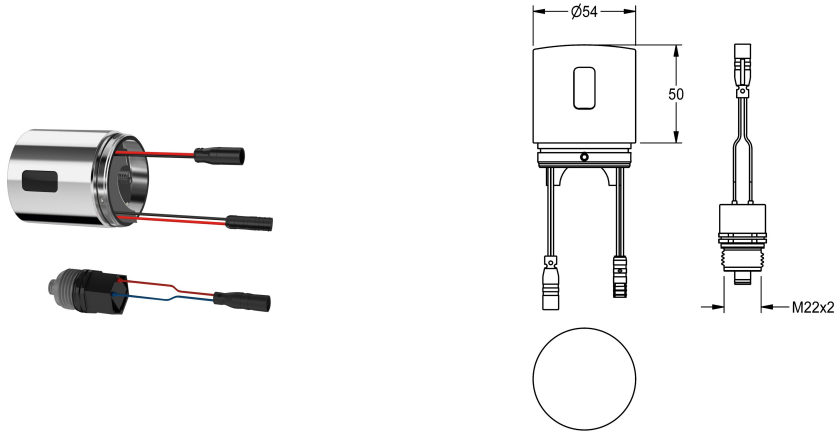

KWC

Hygiëne-eenheid voor compatibele KWC zelfsluitende thermostaatwandkranen

Modell-Linie: PROF-WIRELESS | ACST9002

Aqua 3000 open Watermanagementsysteem | Accessoires voor watermanagement

KWC-No.

360008376

Hygiëne-eenheid voor compatibele KWC zelfsluitende thermostaatwandkranen

Hygiëne-eenheid voor compatibele KWC zelfsluitende thermostaatwandkranen F5S-Therm voor wastafels en douches, voor de uitvoering van een automatische hygiënische spoeling en opslag van statistische gegevens. C-module inclusief besturingselektronica en 6 V lithiumbatterij (CR-P2) en magneetventielpatroon. Geactiveerde hygiënische spoeling (30 seconden), vaste intervaltijd 24 uur en opslag van statistische

gegevens. Met de mogelijkheid tot radiogestuurde parameterinstelling, uitlezen van statistische gegevens, realisatie van voorgedefinieerde kalenderfuncties en groepering van de mengkranen om voorgedefinieerde regelfuncties uit te voeren via de benodigde app. Met behuizingsadapter gepolijst en verchroomd messing.