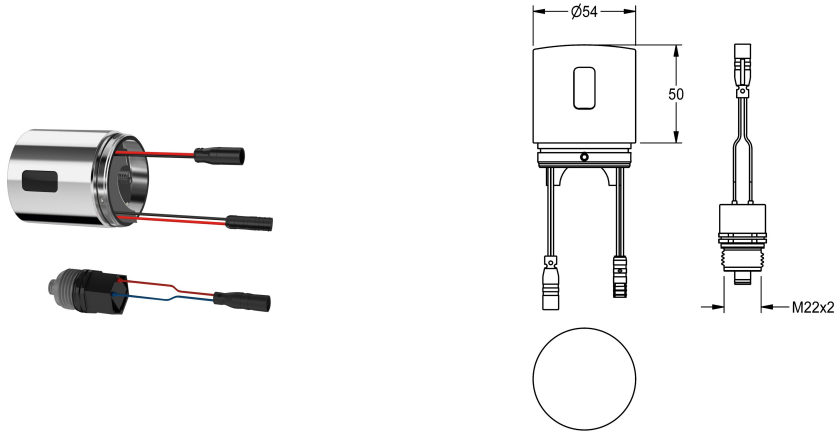

## KWC

Hygiëne-eenheid voor compatibele KWC zelfsluitende thermostaatwandkranen

Modell-Linie: PROF-WIRELESS | ACST9002

Aqua 3000 open Watermanagementsysteem | Accessoires voor watermanagement

### KWC-No.

**3600008376**

Hygiëne-eenheid voor compatibele KWC zelfsluitende thermostaatwandkranen

Hygiëne-eenheid voor compatibele KWC zelfsluitende thermostaatwandkranen F5S-Therm voor wastafels en douches, voor de uitvoering van een automatische hygiënische spoeling en opslag van statistische gegevens. C-module inclusief besturingselektronica en 6 V lithiumbatterij (CR-P2) en magneetventielpatroon. Geactiveerde hygiënische spoeling (30 seconden), vaste intervaltijd 24 uur en opslag van statistische

gegevens. Met de mogelijkheid tot radiogestuurde parameterinstelling, uitlezen van statistische gegevens, realisatie van voorgedefinieerde kalenderfuncties en groepering van de mengkranen om voorgedefinieerde regelfuncties uit te voeren via de benodigde app. Met behuizingsadapter gepolijst en verchroomd messing.