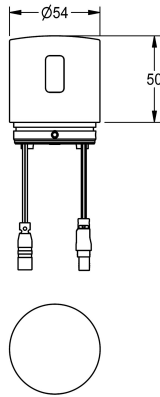

KWC

Modul C pro kompatibilní elektronické nástěnnné baterie KWC

Modell-Linie: PROF-WIRELESS | ACET9003

Systém řízení spotřeby vody | Příslušenství Řízená spotřeba vody

KWC-No.

360008377

Modul C pro kompatibilní elektronické nástěnnné baterie KWC