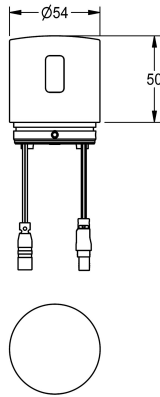

KWC

C-Moduleinheit für kompatible KWC Elektronik-Wandbatterien

Modell-Linie: PROF-WIRELESS | ACET9003

Wassermanagement | Zubehör Wassermanagement

KWC-Nr.

360008377

C-Moduleinheit für kompatible KWC Elektronik-Wandbatterien

C-Moduleinheit für kompatible KWC Elektronik-Wandbatterien für Wasch- und Duschanlagen. Zur funkgesteuerten Parametrierung, Auslesen von Statistikdaten, Realisierung vordefinierter

Kalenderfunktionen sowie Gruppierung der Armaturen zur Durchführung vordefinierter Steuerfunktionen über notwendige App. Mit Gehäuseadapter Messing poliert verchromt.

NEW

Technische Daten

Füllmenge
Mengeneinheit
IgPosNumber

1
Stück
63FY10B