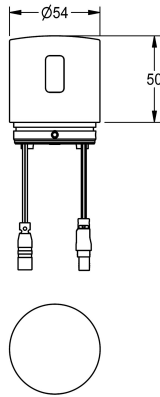

KWC

C-Moduleinheit für kompatible KWC Elektronik-Wandbatterien

Modell-Linie: PROF-WIRELESS | ACET9003

Wassermanagement | Zubehör Wassermanagement

KWC-Nr.

360008377

C-Moduleinheit für kompatible KWC Elektronik-Wandbatterien

NEW

C-Moduleinheit für kompatible KWC Elektronik-Wandbatterien für Wasch- und Duschanlagen. Zur funkgesteuerten Parametrierung, Auslesen von Statistikdaten, Realisierung vordefinierter

Kalenderfunktionen sowie Gruppierung der Armaturen zur Durchführung vordefinierter Steuerfunktionen über notwendige App. Mit Gehäuseadapter Messing poliert verchromt.