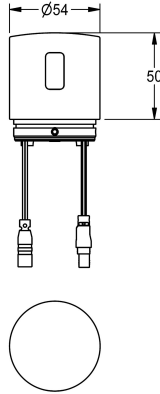

KWC

Unidad de módulo C para grifos murales electrónicos KWC compatibles

Modell-Linie: PROF-WIRELESS | JACET9003

Suministro de agua | Accesorios para la gestión de agua

KWC-No.

360008377

Unidad de módulo C para grifos murales electrónicos KWC compatibles

para realizar funciones de control predefinidas mediante la aplicación necesaria. Con adaptador de carcasa de latón cromado y pulido.

Datos técnicos

Cantidad
Cantidad de unidades de medición

1
Piezas