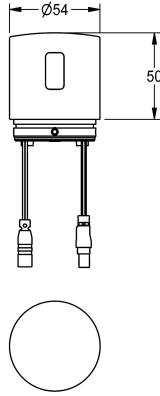

KWC

C-moduuliyksikkö yhteensopiville KWC:n elektronisille seinähanoille

Modell-Linie: PROF-WIRELESS | ACET9003

AQUA 3000 OPEN vedenhallintajärjestelmä | Täydennysosat

KWC-No.

360008377

C-moduuliyksikkö yhteensopiville KWC:n elektronisille seinähanoille

C-moduuliyksikkö yhteensopiville KWC:n elektronisille seinähanoille pesu- ja suihkutiloihin. Radio-ohjattua parametointia, tilastietojen lukemista, ennalta määriteltujen kalenteritoimintojen toteuttamista

sekä hanojen ryhmittelyä varten, jotta ne voivat suorittaa ennalta määriteltäviä ohjaustoimintoja tarvittavan sovelluksen kautta. Koteloadapteri kromattua ja kiillotettua messinkiä.

NEW

Tekniset tiedot

Täyttömäärä