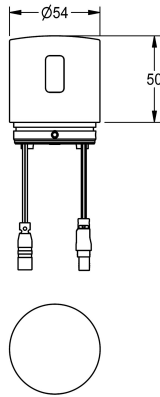

KWC

Unité de module C pour mitigeurs électroniques muraux compatibles KWC

Modell-Linie: PROF-WIRELESS | ACET9003

Gestion de l'eau | Accessoires gestion de l'eau

KWC-No.

360008377

Unité de module C pour mitigeurs électroniques muraux compatibles KWC

prédéfinies ainsi que le regroupement des robinetteries pour l'exécution de fonctions de commande prédéfinies via l'application nécessaire. Avec adaptateur de corps en laiton chromé poli.

NEW

Données techniques

Unité de remplissage

1

Unité de mesure

Pièce