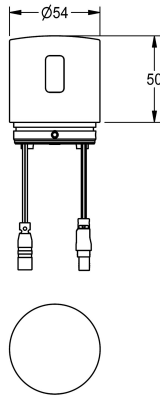

### KWC-No.

**360008377**

C-module-eenheid voor compatibele KWC elektronische wandkranen

NEW

C-module-eenheid voor compatibele KWC elektronische wandkranen voor wastafels en douches. Voor radiogestuurde parameterinstelling, uitlezen van statistische gegevens, realisatie van voorgedefinieerde kalenderfuncties en groepering van de

### Technical Data

Vulhoeveelheid

1

Hoeveelheid meeteenheid

Stuk