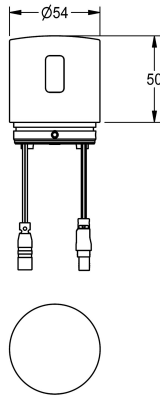

KWC

Moduł C do kompatybilnych elektronicznych baterii ściennych KWC

Modell-Linie: PROF-WIRELESS | ACET9003

Zarządzanie wodą | Wyposażenie dodatkowe do zarządzania wodą

KWC-No.

360008377

Moduł C do kompatybilnych elektronicznych baterii ściennych KWC

predefiniowanych funkcji sterowania za pośrednictwem niezbędnej aplikacji. Z przyłączem do obudowy baterii, mosiądz polerowany chromowany.

NEW

Dane techniczne

Pojemność

1

Ilość uom

Sztuki