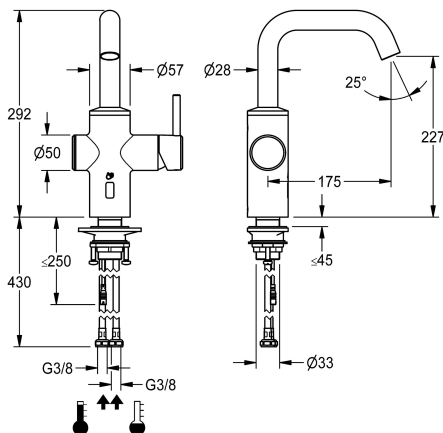

KWC F5LME Hybridní umyvadlová armatura

Modell-Linie: F5L | F5LME005
Umyvadlové armatury | Hydraulické armatury

KWC-No.

3600008404

F5LME hybridní umyvadlová armatura DN 15 jako stojánková baterie s otočným vývodem, aretace ve střední poloze. Nastavitelné rozsahy otáčení 50°, 120° a 360°. K připojení na teplou a studenou vodu pomocí hadic se sítky. Pákový směšovač se směšovací kartuší s keramickými destičkami a nastavitelným teplotním dorazem s pojistkou proti přetočení. Alternativní spuštění přiblížením dlaně k optoelektronickému senzoru pro časově řízený výdej vody s přednastavenou teplotou smíchané vody. Směšovací kartuše, elektromagnetický ventil a senzor s řídicí elektronikou v celokovovém tělese, kartáčovaná ušlechtilá ocel. Regulátor laminárního proudění vody s integrovaným regulátorem průtoku 8,0 l/min. Rozpětí 220

Příhradka na baterii včetně baterie nebo síťový zdroj a prodlužovací kabel se musí objednat zvlášť.

NEW

Technické údaje

Snižovaný tlak
s filtrem
Ovládání
Hygienické proplachování
Nominální průměr
Uzamykací mechanismus
Materiál armatury
Minimální tlak průtoku
Typ směšování
ATT-WS-POPUPWASTESET
s rozetami / krycí deskou
ATT-WS-SPOUT
Vzdálenost perlátoru
Povrchová úprava armatury
teplotní doraz
Termická dezinfekce
Způsob montáže
Ovládání
Typ baterie
Objemový průtok při 3 barech
Připojení vody
Barevné varianty

Ne
ano
manuální
připraveno
DN 15
Horní část nekeramická
ušlechtilá ocel
1 bar
ano
Ne
Ne
ROTATING-TOP
175 mm
kartáčovaný
ano
ano
TAPHOLE
manuální
Pillar tap
0.13 l/s
hadice
bez

KWC F5LME Hybridní umyvadlová armatura