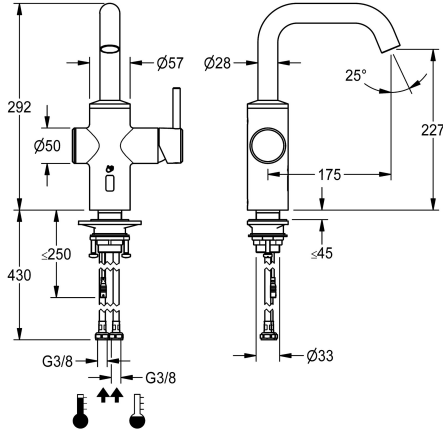

KWC F5LME Hybridipesuhana

Modell-Linie: F5L | F5LME005
Hanat | Käsi käyttöiset hanat

KWC-No.

360008404

F5LME hybridipesuhana DN 15, harjattua ruostumatonta terästä, kääntyvä kaareva juoksuputki, lukittavissa keskiasentoon. Säädettävä kääntöalue 50°, 120° ja 360°. Liitetään lämpimään ja kylmään veteen letkuilla ja sihdeillä. Kahvan toimosassa keraaminen kiekkokotekniikka sekä säädettävä tahattomalta kääntämiseltä suojattu lämpötilanrajoitin. Vaihteellinen käyttö optoelektronisella sensorilla, jossa ajastus ja esisäädetty veden lämpötila. Toimiosa, magneettiventtiili, sensori ja ohjauselektronikka täysmessinkirungossa. Pyörteetön virtauksensäädin, jossa sisäänrakennettu virtaaman säädin 8,0 l/min. Laminaariprosuutin. Ulottuma 220 mm. HygienihuuhTELUN aktiivointi 24 tunnin päästä

Tekniset tiedot

Paineistettu
suodattimella
Toiminnallinen periaate
Hygienia huuhTELU
Nimellinen halkaisija
Lukitusmekanismi
liittimen materiaali
Minimi virtauspaine
Sekoituksen tyyppi
ATT-WS-POPUPWASTESET
ruusukkeilla/peitelevyllä
Spout
Putken ulkonema
Pinnan viimeistely
Lämpötilan pysäytys
Lämpö desinfiointi
Asennustapa
Toiminta tapa
Hanan tyyppi
Tilavuusvirta 3 baarin paineessa
Vesiliitäntä
Korostusväri

Paristolokero sekä paristo tai verkkolaitte ja jatkojohto on tilattava erikseen. Ruostumatonta harjattua terästä.

Ei
Kyllä
käsi käyttöinen
Valmistettu
DN 15
Yläosa ei-keraaminen
Ruostumatonta teräs
1 baari
Kyllä
Ei
Ei
Kääntyvyys päältä
175 mm
Harjattu
Kyllä
Kyllä
Hanareikä
Käsi käyttöinen toiminta
PILLAR-TAB
0.13 l/s
letku
ilman