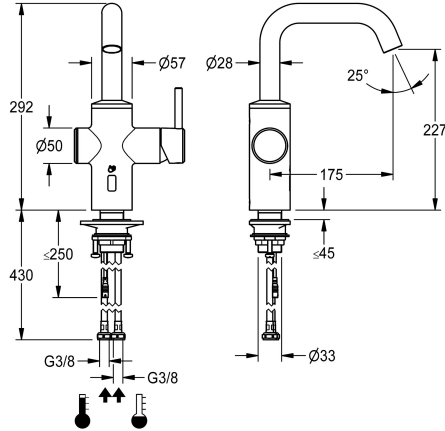

KWC F5LME Mitigeur de lavabo hybride

Modell-Linie: F5L | F5LME005
Robinetteries | Robinets à monocommande

KWC-No.

3600008404

Mitigeur de lavabo hybride F5LME DN 15 sur plage avec sortie pivotante, verrouillable en position centrale. Rayons de pivotement réglables à 50°, 120° et 360°. Pour le raccordement sur les arrivées d'eau chaude et d'eau froide par des flexibles avec filtres. Mitigeur monolevier avec cartouche mélangeuse avec technique à disques en céramique et butée de température anti-rotation réglable. Commande alternative par réflexion de la main via un capteur optoélectronique pour un écoulement de l'eau temporisé avec une température d'eau mitigée pré-réglée. Cartouche mélangeuse, électrovanne et capteur avec électronique de commande en boîtier entièrement métallique, en acier inoxydable brossé. Régulateur de jet laminaire à régulateur de débit intégré 8,0 l/min. Saillie 220 mm.

Le compartiment à pile avec la batterie ou le bloc d'alimentation et la rallonge doivent être commandés séparément.

NEW

Données techniques

Dépressurisé
avec filtre
Principe de fonctionnement
Rinçage hygiénique
Diamètre intérieur
Mécanisme de fermeture
Matière de l'installation
Pression dynamique minimale
Type de mélangeur
Vidage
avec rosaces/plaque de recouvrement
Goulot
Projection de conduit
Finition de surface
butée de température
Désinfection thermique
Type de montage
Type d'opération
Type de robinet
Débit volumétrique à 3 bar
Raccordement à l'eau

Non
Oui
Manuel
Préparé
DN 15
élément supérieur non céramique
Acier inoxydable
1 Bar
Oui
Non
Non
ROTATING-TOP
175 mm
Brossé
Oui
Oui
Trou de robinetterie
Opération manuelle
Robinet lavabo
0,13 l/s
tuyau