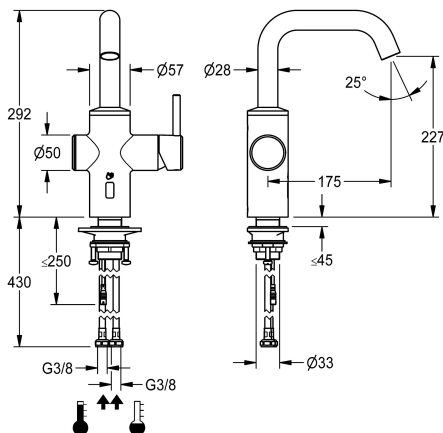

### KWC-No.

**360008404**

Rubinetto di lavaggio ibrido F5LME DN 15 come miscelatore a bordo lavabo con bocca orientabile, bloccabile in posizione centrale. Intervallo di inclinazione regolabile a 50°, 120° e 360°. Da collegare ad acqua calda e fredda mediante tubi flessibili inclusi i filtri. Miscelatore monocomando con cartuccia con tecnologia a dischi ceramici e blocco temperatura antitorsione regolabile. Azionamento alternativo tramite riflesso della mano sul sensore opto-elettronico per mandata dell'acqua temporizzata con temperatura dell'acqua miscelata preimpostata. Cartuccia del miscelatore, elettrovalvola e sensore con elettronica di comando nell'alloggiamento metallico, acciaio spazzolato. Regolatore del getto laminare con regolatore di portata integrato da 8,0 l/min.