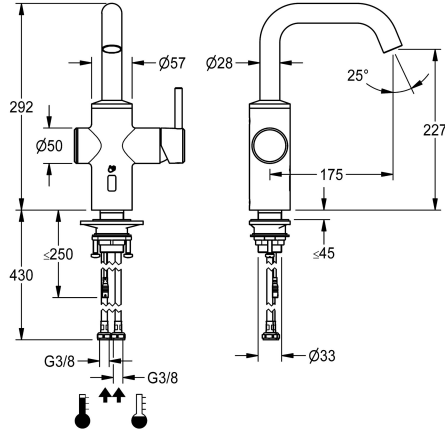

KWC F5LME Hybride wastafelkraan

Modell-Linie: F5L | F5LME005
Kranen | Eengreepkranen

KWC-No.

3600008404

F5LME hybride wastafelkraan DN 15 als wastafelmengkraan met zwenkuitloop, vergrendelbaar in middelste stand. Instelbaar zwenkbereik 50°, 120° en 360°. Voor aansluiting op warm en koud water met slangen met zeven. Eengreepsmengkraan met mengpatroon met keramische schijftechniek en instelbare, tegen doordraaien beveiligde temperatuuraanslag. Alternatieve bediening met handreflectie dankzij een opto-elektronische sensor voor een tijdgestuurde waterafgifte met vooraf ingestelde mengwatertemperatuur. Mengpatroon, magneetventiel en sensor met besturingselektronica in volledig metalen behuizing, geborsteld chroomnikkelstaal. Laminaire straalregelaar met geïntegreerde debietregelaar 8,0 l/min. Uitloopsprong 220 mm. Geactiveerde

Batterijvak inclusief batterij of netvoeding incl. verlengkabel moeten apart worden besteld.

NEW

Technical Data

Drukloos
met filter
Werkingsprincipe
Hygiënespoeling
Diameter nominaal
Vergrendelmechanisme
Materiaal montage
Minimum dynamische druk
Type menging
Aftapkraan
met rozetten/afdekplaat
Uitloop
Lengte uitloop
Oppervlaktebehandeling
temperatuuraanslag
Thermische desinfectie
Type montage
Type bediening
Type kraan
Volumestroom bij 3 bar
Wateraansluiting

Neen
Ja
Manueel
Vorbereid
DN 15
Bovenste gedeelte niet keramisch
Roestvrij staal
1 bar
Ja
Neen
Neen
ROTATING-TOP
175 mm
Geborsteld
Ja
Ja
Ventielboring
Manuele werking
Wastafelkraan
0,13 l/s
slang

KWC F5LME Hybride wastafelkraan