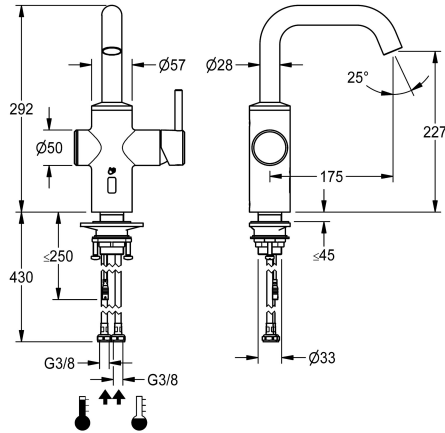

KWC F5LME Hybride wastafelkraan

Modell-Linie: F5L | F5LME005
Kranen | Eengreepkranen

KWC-No.

3600008404

F5LME hybride wastafelkraan DN 15 als wastafelmengkraan met zwenkuitloop, vergrendelbaar in middelste stand. Instelbaar zwenkbereik 50°, 120° en 360°. Voor aansluiting op warm en koud water met slangen met zeven. Eengreepsmengkraan met mengpatroon met keramische schijftechniek en instelbare, tegen doordraaien beveiligde temperatuuraanslag. Alternatieve bediening met handreflectie dankzij een opto-elektronische sensor voor een tijdgestuurde waterafgifte met vooraf ingestelde mengwatertemperatuur. Mengpatroon, magneetventiel en sensor met besturingselektronica in volledig metalen behuizing, geborsteld chroomnikkelstaal. Laminaire straalregelaar met geïntegreerde debietregelaar 8,0 l/min. Uitloopsprong 220 mm. Geactiveerde

Batterijvak inclusief batterij of netvoeding incl. verlengkabel moeten apart worden besteld.

NEW

Technical Data

Drukloos
met filter
Werkingsprincipe
Hygiënespoeling
Diameter nominaal
Vergrendelmechanisme
Materiaal montage
Minimum dynamische druk
Type menging
Aftapkraan
met rozetten/afdekplaat
Uitloop
Lengte uitloop
Oppervlaktebehandeling
temperatuuraanslag
Thermische desinfectie
Type montage
Type bediening
Type kraan
Volumestroom bij 3 bar
Wateraansluiting

Neen
Ja
Manueel
Vorbereid
DN 15
Bovenste gedeelte niet keramisch
Roestvrij staal
1 bar
Ja
Neen
Neen
ROTATING-TOP
175 mm
Geborsteld
Ja
Ja
Ventielboring
Manuele werking
Wastafelkraan
0,13 l/s
slang

KWC F5LME Hybride wastafelkraan

2030012758
PURE0031

Reserve onderdelen

KWC F5LME
Hybride wastafelkraan

Modell-Linie: F5L | F5LME005
Kranen | Eengreepkranen

Magneetventielpatroon

2030045522
ACXX9002

Terugslagbegrenzer DN 6

2030045816
ASXX9002
