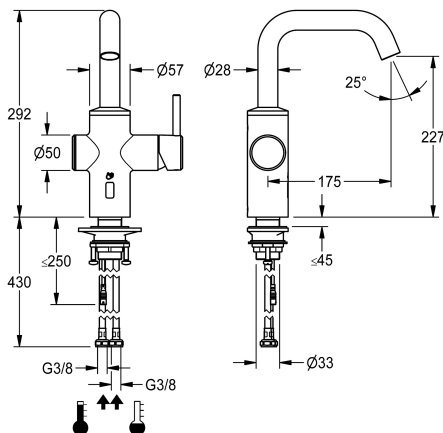

KWC F5LME

Hybrydowa armatura umywalkowa

Modell-Linie: F5L | F5LME005

Armatura umywalkowa | Armatura jednouchwytowa

KWC-No.

360008404

F5LME Hybrydowa armatura umywalkowa DN 15 z obrotową wylewką, możliwość zablokowania w pozycji środkowej. Regulacja obrotu w zakresie 50°, 120° i 360°. Do podłączenia do ciepłej i zimnej wody za pomocą wężyków z siatkami. Bateria jednouchwytowa z kartuszem mieszacza z tarczami ceramicznymi oraz regulowanym i zabezpieczonym przed przekreśleniem ogranicznikiem temperatury. Alternatywne uruchomienie poprzez odbicie ręki za pomocą czujnika optoelektronicznego do sterowanego czasowo wypływu wody zmieszanej o wstępnie ustawionej temperaturze. Kartusz mieszacza, zawór elektromagnetyczny i czujnik z elektroniką sterującą w obudowie wykonanej z metalu, stal szlachetna szczotkowana. Perlator laminarny ze zintegrowanym regulatorem przepływu 8,0 l/min.

Dane techniczne

Bezciśnieniowy

z filtrem

Zasada funkcjonowania

Płukanie higieniczne

Średnica nominalna

Mechanizm blokujący

Materiał złączki

Wymagane ciśnienie robocze

Sposób mieszania

ATT-WS-POPUPWASTESET

z rozetami/pokrywką

ATT-WS-SPOUT

Długość wylewki

Wykończenie powierzchni

Ogranicznik temperatury

Tak

Tak

Otwór na armaturę

Obsługa ręczna

Bateria stojąca

0.13 l/s

wężyk

KWC F5LME