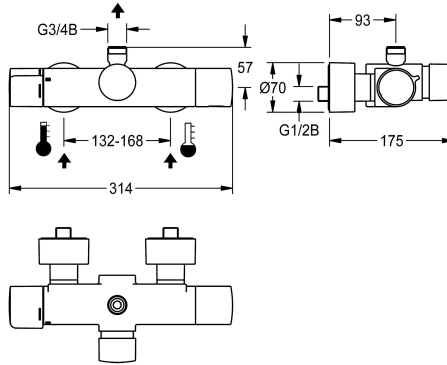

## KWC F5S-Therm Selbstschluss-Thermostat-Wandbatterie mit vormontierter Hygieneeinheit

**Modell-Linie: F5S | F5ST2109**  
Duscharmaturen | Hydraulisch gesteuerte Duschen

### KWC-Nr.

**360008422**

F5S-Therm Selbstschluss-Thermostat-Wandbatterie DN 15 zur Aufputzmontage, für Duschanlagen. Hydraulisch gesteuert, zum Anschluss an Warm- und Kaltwasser. Vormontierte Hygieneeinheit mit C-Modul inklusive Steuerelektronik, 6 V Lithium Batterie (CR-P2) und Magnetventilkartusche zur Durchführung einer automatischen Hygienespülung und Speicherung von Statistikdaten. FRAMIC Selbstschlusskartusche, hydraulisch gesteuert, wartungsarm und stagnationsfrei, mit Keramikscheibentechnik, selbsttätig schließend, fließdruckunabhängig durch mediengetrennte Bauart. Fließzeit stufenlos einstellbar. Thermostat mit Metallgriff mit einstellbarem und verdrehsicherem Temperaturschlag, mit Möglichkeit zur Durchführung einer manuellen thermischen

Desinfektion. Verbrühungssicheres Safe-Touch-Gehäuse mit Abgang nach oben, G 3/4 B, zur Montage von Abgangsbogen oder Aufputzduschröhr. Ganzmetallausführung, Messing poliert verchromt. Mit verstellbaren und absperbaren Anschlüssen mit Rückflussverhinderern und Sieben, vollständig abgedeckt durch tiefenverstellbare Schraubrosetten. Aktivierte Hygienespülung, fixe Intervallzeit 24 Stunden. Mit Möglichkeit der funkgesteuerten Parametrierung, Auslesen von Statistikdaten, Realisierung vordefinierter Kalenderfunktionen sowie Gruppierung der Armaturen zur Durchführung vordefinierter Steuerfunktionen über notwendige App.

nein
ja
nein
nein
nicht möglich
festes Intervall 24 Stunden
ja
ja
hydraulisch selbstschließend
nein
ja
DN 15
G 1/2 B
Oberteil keramisch
Messing
35 Sekunden
1 bar
5 Sekunden
mit Thermostat
1
App