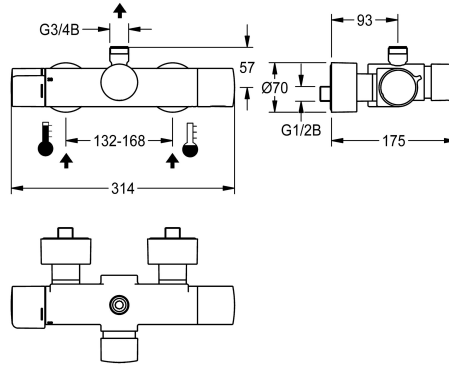

KWC F5S-Therm

Grifo mural de termostato con cierre automático y unidad higiénica premontada

Modell-Linie: F5S | F5ST2109

Duchas | Duchas con control hidráulico

KWC-No.

3600008422

F5S-Therm Grifo mural de termostato con cierre automático DN 15 para instalación en superficie, para instalaciones de ducha. Con control hidráulico, para conexión al agua caliente y fría. Unidad higiénica premontada con módulo C que incluye electrónica de control, batería de litio de 6 V (CR-P2) y cartucho de válvula electromagnética para descarga higiénica automática y almacenamiento de datos estadísticos. Cartucho de cierre automático FRAMIC, con control hidráulico, sin mantenimiento y sin estancamiento, con tecnología de discos de cerámica, con cierre automático, independiente de la presión de flujo, gracias a su diseño de separación de medios. Duración de flujo ajustable de forma continua. Termostato con mango de metal con tope de temperatura ajustable y con protección antigiro, con la posibilidad

de realizar una desinfección térmica manual. Carcasa Safe-Touch, con protección antiquemaduras, con salida hacia arriba, G 3/4 B, para montaje de arco de salida o tubo de ducha en superficie. Diseño totalmente metálico, latón cromado y pulido. Con conexiones ajustables y bloqueables con válvulas de retención y filtros, completamente ocultos gracias a rosetas atomillables con ajuste de profundidad. Descarga higiénica activada, tiempo de intervalo fijo de 24 horas. Con opción de parametrización por radiocontrol, lectura de datos estadísticos, aplicación de funciones de calendario predefinidas y agrupación de grifería para llevar a cabo funciones de control predefinidas a través de la aplicación necesaria.