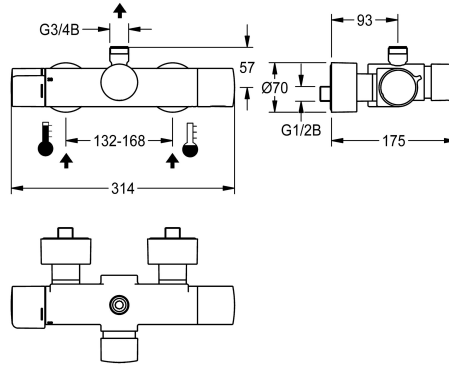

KWC F5S-Therm

Zelfsluitende thermostaatwandkraan met voorgemonteerde hygiëne-eenheid

Modell-Linie: F5S | F5ST2109

Douches | Zelfsluitende douchekranen

KWC-No.

360008422

NEW

F5S-Therm zelfsluitende thermostaatwandkraan DN 15 voor wandmontage, voor douches. Hydraulisch gestuurd, voor aansluiting op warm en koud water. Voorgemonteerde hygiëne-eenheid met C-module inclusief besturingselektronica, 6 V lithiumbatterij (CR-P2) en magneetventielpatroon voor automatische hygiënespoeling en opslag van statistische gegevens. Zelfsluitend FRAMIC-patroon, hydraulisch gestuurd, onderhoudsarm en stagnatievrij, met keramische schijftechniek, zelfsluitend, onafhankelijk van de stromingsdruk dankzij de constructie met gescheiden kamers. Stromingsstijd traploos instelbaar. Thermostaat met metalen greep met instelbare en tegen doordraaien beveiligde temperatuur aanslag, met mogelijkheid voor de uitvoering van een

handmatige thermische desinfectie. Verbrandingsveilige Safe-Touch-behuizing met afvoer naar boven, G 3/4 B, voor de montage van afvoerbuizen of doucheleiding voor opbouwmontage. Volledig uitgevoerd in metaal, gepolijst en verchroomd messing. Met verstelbare en afsluitbare aansluitingen met terugslagbegrenzers en zeven, volledig afgedekt door in diepte verstelbare schroefrozetten. Geactiveerde hygiënische spoeling, vaste intervalltijd 24 uur. Met de mogelijkheid tot radiogestuurde parameterinstelling, uitlezen van statistische gegevens, realisatie van voorgedefinieerde kalenderfuncties en groepering van de mengkranen om voorgedefinieerde regelfuncties uit te voeren via de benodigde app.